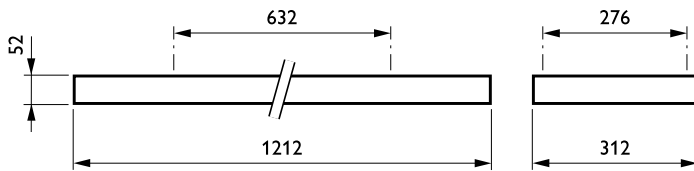

CoreLine Panel

Målskisse

CoreLine Panel acc. RC125Z-RC132Z